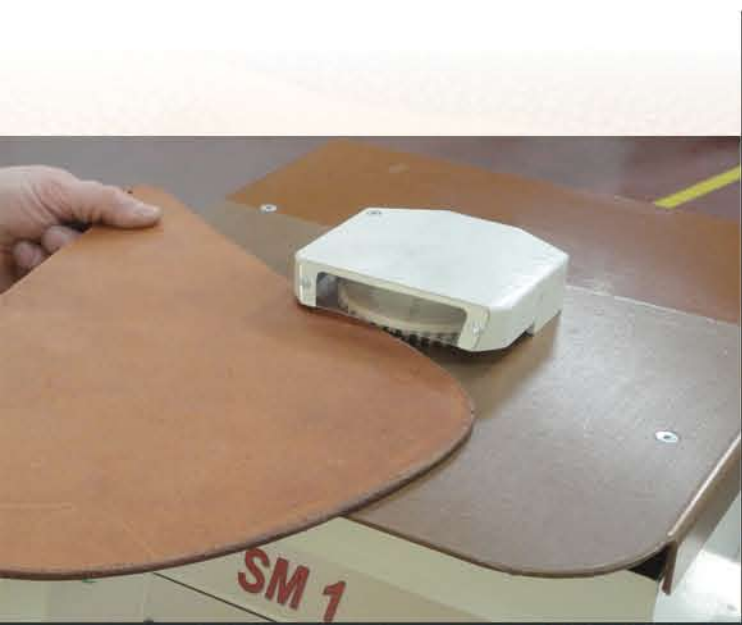

Spazzolatrice manuale da banco

Unità di spazzolatura da banco studiata per la spazzolatura perimetrale di piccoli particolari in pelle o materiale sintetico.

- Piano di appoggio maggiorato
- Regolazione altezza della spazzola
- Variatore di velocità
- Aspiratore interno

Brushing/polishing machine

This small table top machine is used to polish small parts like labels, watch straps, wallet parts etc.

- Supporting table increased
- Height adjustment of brush
- Variable speed drive
- Vacuum system

GALLI S.p.A.
COSTRUZIONE MACCHINE
PER PELLETERIA
Via Cararola, 59 - 27029 Vigevano (PV) - Italy
tel. +39 0381 42423 - 344290
fax +39 0381 344118
e-mail: info@gallispa.it - www.gallispa.it

[SM 1]